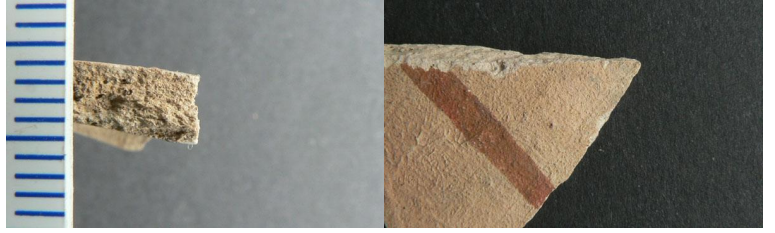

### to01r - 01r Tours 37

Céramique blanche tournée à pâte fine

Département : Indre-et-Loire

## Réseau ICÉRAMM

Information sur la Céramique Médiévale et Moderne

Groupes techniques : Centre-Ouest de la France

### **bou01s - 01s Bourges 18**

Céramique beige, rose tournée à pâte fine

Traitement de surface : peinture

Département : Cher