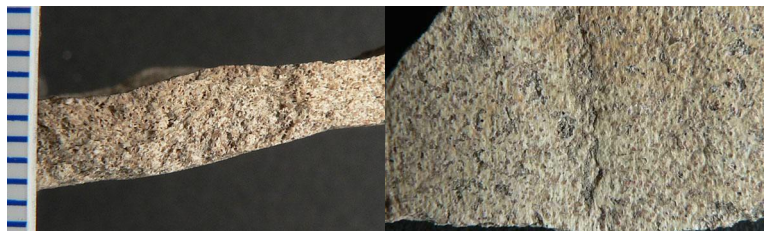

#### po01r - 01r Poitiers 86

Céramique blanche, ocre, grise tournée à pâte fine

Traitement de surface : peinture

Aire ou atelier d'origine : Autour de Chinon ?

Datation : 9c-10d ?

Département : Vienne

#### sta01r - 01r Saint Aignan 41

Céramique blanche, rose tournée à pâte fine

Traitement de surface : peinture

Aire ou atelier d'origine : atelier, site La Bachaudière, Saint-Aignan

Atelier attesté : oui

Département : Loir-et-Cher

#### to01r - 01r Tours 37

Céramique blanche tournée à pâte fine

Département : Indre-et-Loire