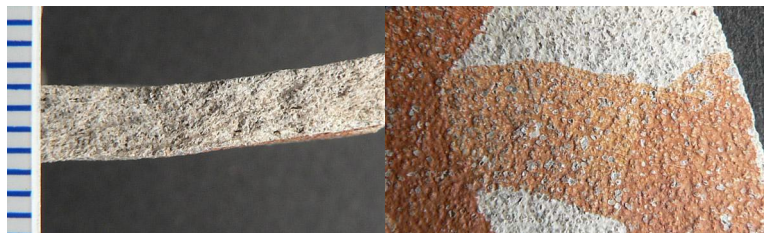

#### ms01r - 01r Montsoreau 49

Céramique rose tournée à pâte fine

Traitement de surface : peinture

Département : Maine-et-Loire

#### po01r - 01r Poitiers 86

Céramique blanche, ocre, grise tournée à pâte fine

Traitement de surface : peinture

Aire ou atelier d'origine : Autour de Chinon ?

Datation : 9c-10d ?

Département : Vienne

#### sta01r - 01r Saint Aignan 41

Céramique blanche, rose tournée à pâte fine

Traitement de surface : peinture

Aire ou atelier d'origine : atelier, site La Bachaudière, Saint-Aignan

Atelier attesté : oui

Département : Loir-et-Cher