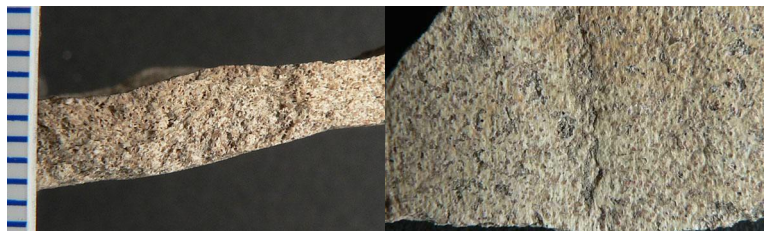

### po01r - 01r Poitiers 86

Céramique blanche, ocre, grise tournée à pâte fine

Traitement de surface : peinture

Aire ou atelier d'origine : Autour de Chinon ?

Datation : 9c-10d ?

Département : Vienne

### sta01r - 01r Saint Aignan 41

Céramique blanche, rose tournée à pâte fine

Traitement de surface : peinture

Aire ou atelier d'origine : atelier, site La Bachaudière, Saint-Aignan

Atelier attesté : oui

Département : Loir-et-Cher

### to01r - 01r Tours 37

Céramique blanche tournée à pâte fine

Département : Indre-et-Loire