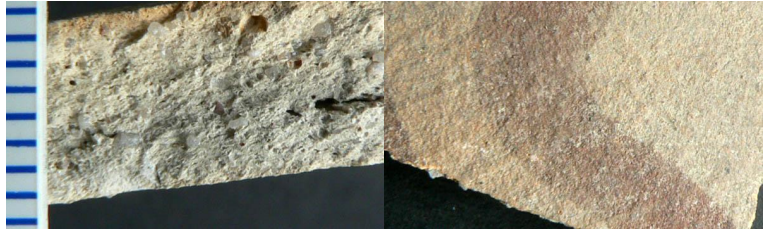

### **bou01s - 01s Bourges 18**

Céramique beige, rose tournée à pâte fine

Traitement de surface : peinture

Département : Cher

### **su01s - 01s Surgères 17**

Céramique beige tournée à pâte fine

Traitement de surface : peinture

Aire ou atelier d'origine : sud-Saintonge

Datation : 15e-16e s.

Département : Charente-Maritime